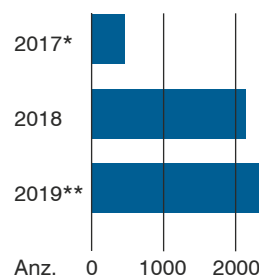

Dispo +49 (0)33398 698984

Fax +49 (0)33398 698985

Funk +49 (0)152 2414 3109

www.gemax-logistik.de

GeMax-Statistik

Aufträge in der Übersicht:

* (Seit Gründung am 28.02.2017)

** (Stand August)